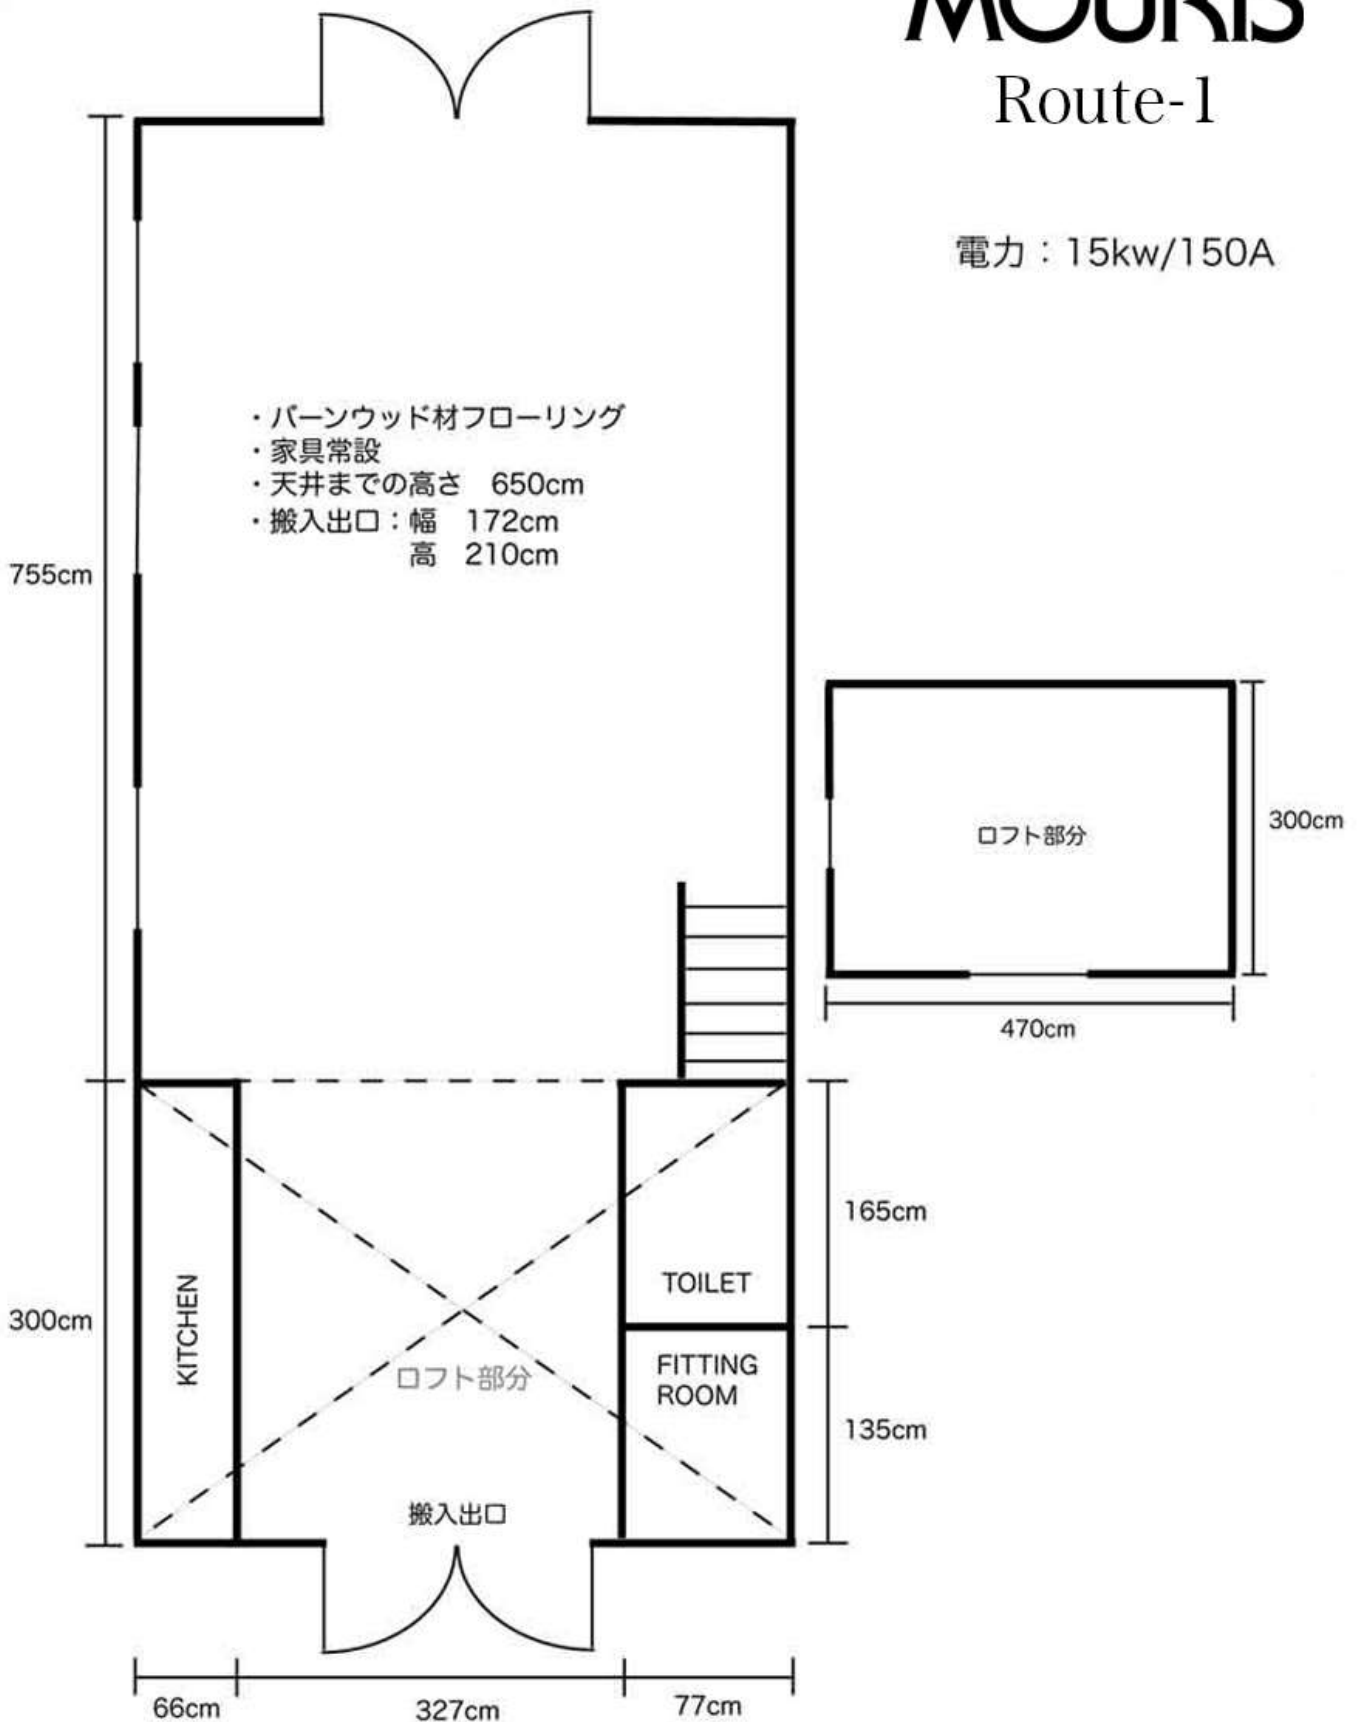

STUDIO MOURIS Garden

電力：10kw / 100A

STUDIO MOURIS

Route-1

電力：15kw/150A

STUDIO MOURIS
Shine

電力：15kw / 150A

ガス・温水使用可能

2F

3F