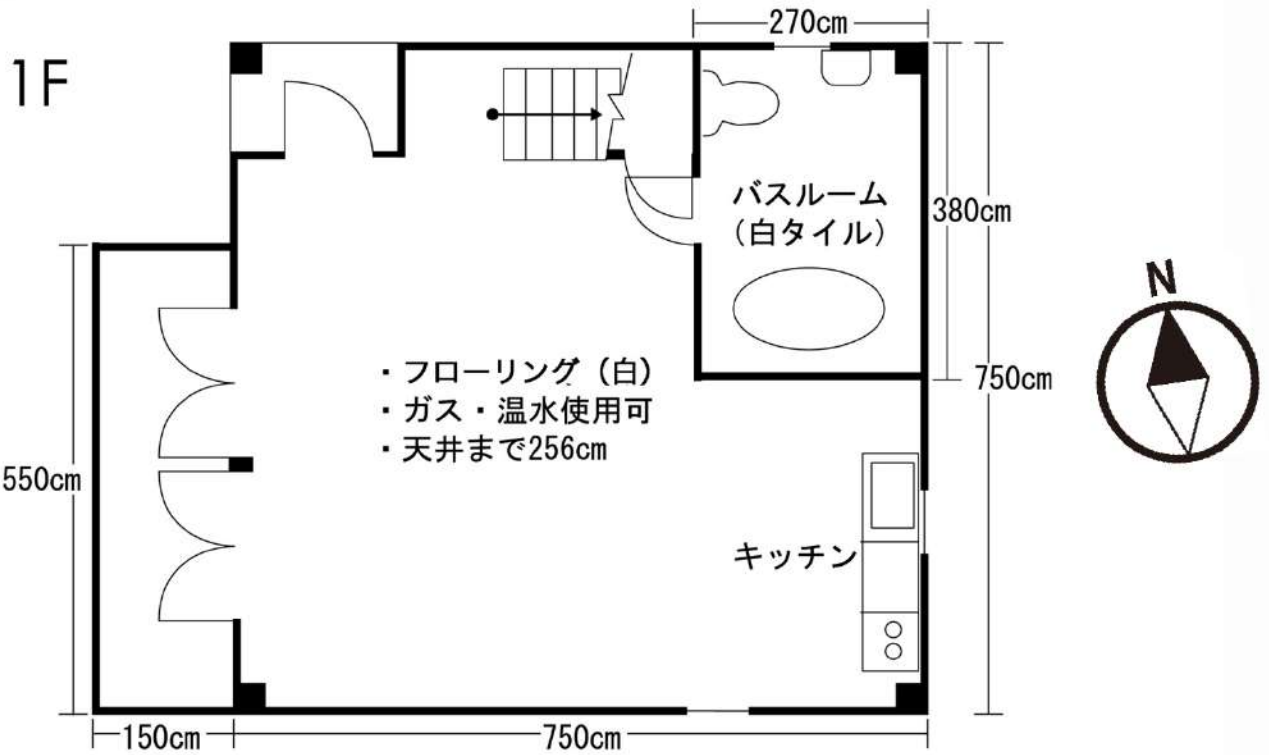

STUDIO MOURIS Garden

電力：10kw / 100A

STUDIO MOURIS

Route-1

電力：15kw/150A

STUDIO MOURIS
Shine

電力：15kw / 150A

ガス・温水使用可能

2F

3F