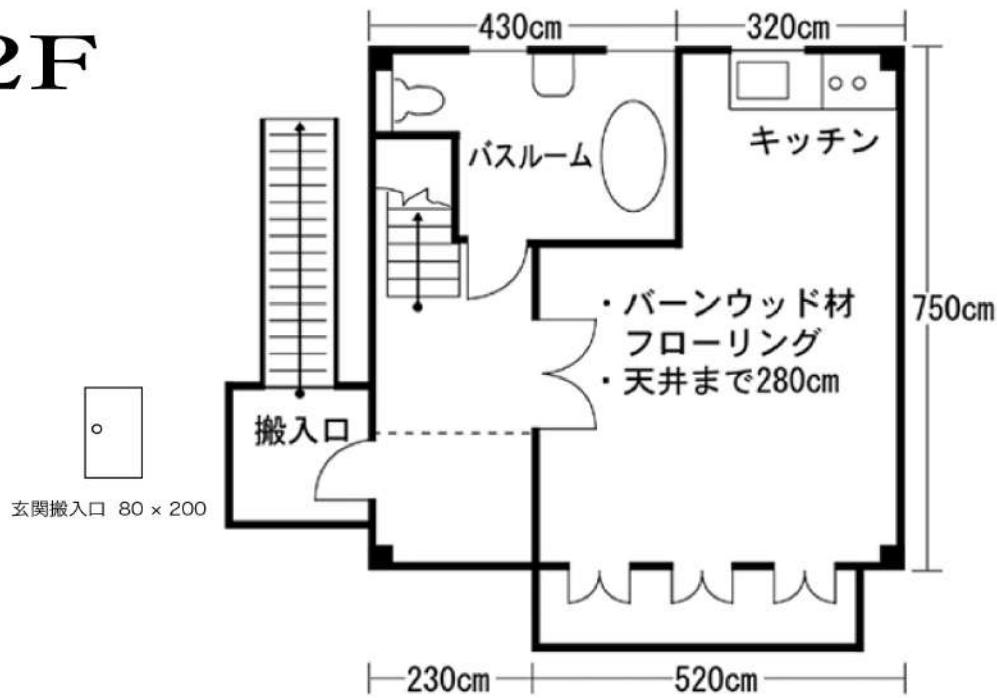

STUDIO MOURIS
Shine

電力：15kw / 150A

ガス・温水使用可能

2F